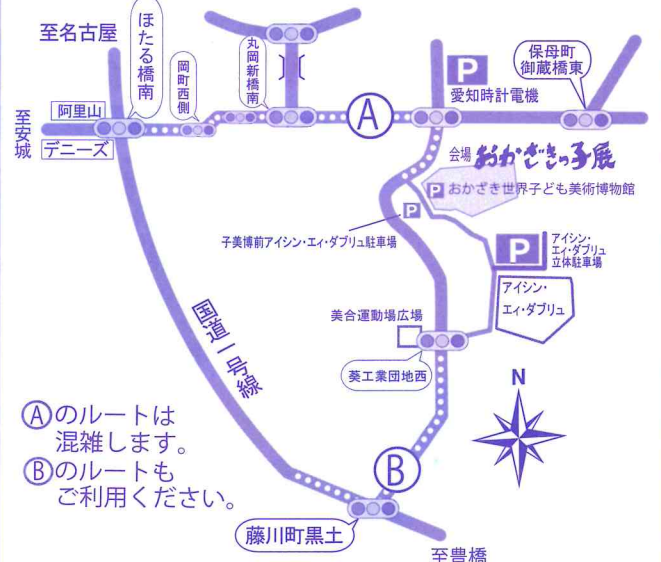

•荒天等で延期となる場合は、11月10日(土)・11日(日)に開催します。(おかざきっ子展ホームページでお知らせします。)

おかざきこ展 会場案内

造形コーナーは
無料で作品を作れるよ。
ぜひ作りに来てね。

⑧～⑭の展示場は
急な坂や階段に
気を付けてね。

あ 葵中 … ⑤	大門小 … ①	緑丘小 … ⑫
小豆坂小 … ②	竜美丘小 … ④	南中 … ②
愛宕小 … ⑤	と 東海中 … ⑬	宮崎小 … ⑦
い 井田小 … ⑤	常磐小 … ⑭	む 六名小 … ④
岩津小 … ③	常磐中 … ⑭	六ツ美中 … ⑩
岩津中 … ③	常磐東小 … ⑭	六北中 … ⑥
う 上地小 … ⑫	常磐南小 … ⑭	六西小 … ⑥
梅園小 … ⑧	豊富小 … ⑦	六中小 … ⑩
梅園こども園 … ⑧	な 夏山小 … ⑦	六南小 … ⑩
え 恵田小 … ③	ぬ 額田中 … ⑦	六北小 … ⑥
お 生平小 … ⑤	ね 根石小 … ⑧	も 本宿小 … ⑬
岡崎小 … ⑭	は 秦梨小 … ⑤	や 矢作中 … ⑨
奥殿小 … ⑬	羽根小 … ⑭	矢作こども園 … ⑨
男川小 … ②	ひ 広幡小 … ③	矢北小 … ⑪
か 形埜小 … ⑦	広幡こども園 … ③	矢北中 … ⑪
河合中 … ⑤	ふ 福岡小 … ⑦	矢西小 … ⑨
き 北中 … ①	福岡中 … ⑦	矢東小 … ⑪
北野小 … ⑪	藤川小 … ⑬	矢南小 … ⑨
こ 甲山中 … ⑧	附属小 … ⑩	山中小 … ⑬
し 下山小 … ⑦	附属中 … ⑩	り 竜海中 … ④
翔南中 … ⑭	附属特支 … ⑩	竜谷小 … ⑬
城南小 … ②	ほ 細川小 … ⑬	竜南中 … ⑫
城北中 … ③	み 美合小 … ②	れ 連尺小 … ③
新香山中 … ⑬	美川中 … ②	
た 大樹寺小 … ①	三島小 … ④	

会場へのアクセス

①のルートは
混雑します。
②のルートも
ご利用ください。

《下記の駐車場をご利用ください》

- おかげさ世界子ども美術博物館
- 子美博前アイシン・エイ・ダブリュ駐車場
- アイシン・エイ・ダブリュ立体駐車場
- 愛知時計電機

※駐車場内での事故、トラブル等につきましては
責任を負いません。